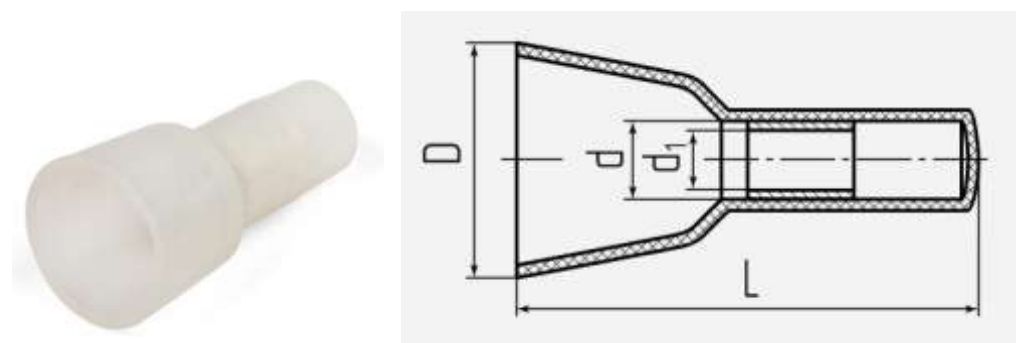

Концевые изолированные заглушки под опрессовку

КИЗ

- Предназначены для соединения медных проводов методом опрессовки
- Материал контактной части: бесшовная медная трубка марки М1
- Покрытие: электролитическое лужение
- Материал корпуса: нейлон. Не содержит галогенов
- Материал корпуса не поддерживает горения
- Термостойкость изоляции: 105 °С
- Полупрозрачный корпус позволяет контролировать глубину захода жил и процесс опрессовки
- Гарантированное качество и надежность электрических соединений
- Быстрый, легкий и безопасный монтаж
- В отличие от демонтируемых скруток СИЗ, опрессовка обеспечивает антивандальное соединение проводов
- Инструмент для монтажа: пресс-клещи СТК-10 (КВТ), СТА-10 (КВТ) и СТВ-10 (КВТ)

SKU	товарные позиции	L	D	d	d ₁
47467	КИЗ-1 (КВТ)	18	7.5	3	2.6
47521	КИЗ-2 (КВТ)	20	9.5	4	3.3
47522	КИЗ-3 (КВТ)	26	12.5	5	4.5

SKU	товарные позиции	Рабочее напряжение, до (кВ)	Сечение жилы, мм ²	Материал контактной части	Покрытие контактной части
47467	КИЗ-1 (КВТ)	0.69	1.0/ 1.5/ 2.5	медь	гальваническое лужение
47521	КИЗ-2 (КВТ)	0.69	1.5/ 2.5/ 4	медь	гальваническое лужение
47522	КИЗ-3 (КВТ)	0.69	4/ 6	медь	гальваническое лужение