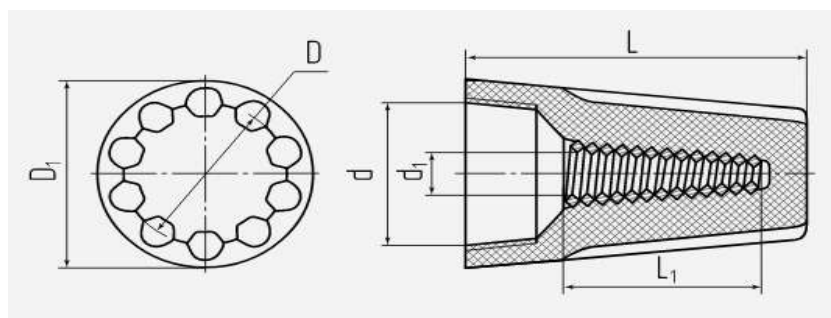

Соединительные изолирующие зажимы

СИЗ (ТУ 3424-036-97284872-2006)

- Предназначены для соединения и фиксации в скрутке медных проводов
- Каждый размер имеет свой цвет корпуса для удобства идентификации
- Контактная часть: стальная оцинкованная пружина
- Материал корпуса: полипропилен, не содержит галогенов
- Термостойкость изоляции: 105 °С
- Корпус из прочного термопластика устойчив к агрессивным воздействиям окружающей среды
- Пружина конической формы обеспечивает надежный захват и удержание скрутки проводов на протяжении всего срока эксплуатации
- Корпус полностью изолирует скрутку проводов
- Гарантированное качество и надежность электрических соединений
- Не требуют использования специального инструмента. Зажим навинчивается на предварительно зачищенные и скрученные вместе концы проводов. Скрутка проводов и последующее навинчивание производится по часовой стрелке до упора
- Возможность многократного использования
- Быстрый, легкий и безопасный монтаж

SKU	товарные позиции	L	L ₁	D	D ₁	d	d ₁
79495	СИЗ-1 (КВТ)	15	6.7	5.4	8.5	6.1	2.7
79496	СИЗ-2 (КВТ)	18	8.3	6.7	9.9	6.9	3
79497	СИЗ-3 (КВТ)	22	9.3	8.5	13.5	9.6	3.3
79498	СИЗ-4 (КВТ)	25	12.5	9.9	13.8	10.8	4.8
79499	СИЗ-5 (КВТ)	26.6	13.1	9.1	15.9	13	5.4

SKU	товарные позиции	Рабочее напряжение, до (кВ)	Сечение жилы, мм ²	Материал контактной части	Цвет изоляции
79495	СИЗ-1 (КВТ)	0.4	1.0/ 1.5/ 2.5	стальной сплав	серый
79496	СИЗ-2 (КВТ)	0.4	1.0/ 1.5/ 2.5/ 4	стальной сплав	синий
79497	СИЗ-3 (КВТ)	0.69	1.5/ 2.5/ 4/ 6	стальной сплав	оранжевый
79498	СИЗ-4 (КВТ)	0.69	1.5/ 2.5/ 4/ 6	стальной сплав	желтый
79499	СИЗ-5 (КВТ)	0.69	4/ 6/ 10	стальной сплав	красный