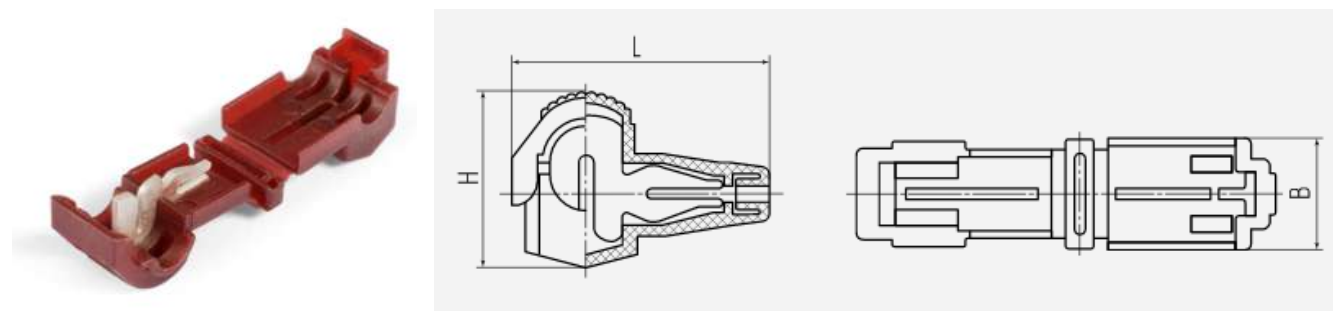

# T-образные ответвители прокалывающего типа в нейлоновом корпусе

## ОВ-Т (ТУ 3424-036-97284872-2006)

- Предназначены для выполнения быстроразъемных T-образных ответвлений от многопроволочных и моножильных медных проводов
- Материал корпуса: нейлон.  
Не содержит галогенов
- Термостойкость изоляции: 105 °С
- Материал контактной части: латунь марки Л63
- Покрытие контактной части: электролитическое лужение
- Не требует снятия изоляции с провода. При защелкивании корпуса контактная пластина прокалывает изоляцию на магистральном проводе
- Ответвление осуществляется при помощи изолированного плоского разъема РПИ-П(н) с соответствующим ответвителю цветом корпуса.
- Разъем «папа» в нейлоновом корпусе заказывается отдельно
- Корпус из нейлона обеспечивает полную изоляцию и механическую защиту места ответвления
- Цветовая маркировка облегчает идентификацию размеров в процессе монтажа

SKU	товарные позиции	L	B	H
59125	ОВ-Т 1 (КВТ)	18	10	11
59126	ОВ-Т 2 (КВТ)	18	10	11
59127	ОВ-Т 3 (КВТ)	18	10	11

SKU	товарные позиции	Рабочее напряжение, до (кВ)	Сечение жилы, мм <sup>2</sup>	Класс гибкости жилы	Материал контактной части	Покрытие контактной части	Цвет изоляции
59125	ОВ-Т 1 (КВТ)	0.4	0.5/ 0.75/ 1.0/ 1.5	3/ 4/ 5/ 6	латунь	гальваническое лужение	красный
59126	ОВ-Т 2 (КВТ)	0.4	1.5/ 2.5	3/ 4/ 5/ 6	латунь	гальваническое лужение	синий
59127	ОВ-Т 3 (КВТ)	0.4	4/ 6	3/ 4/ 5/ 6	латунь	гальваническое лужение	желтый