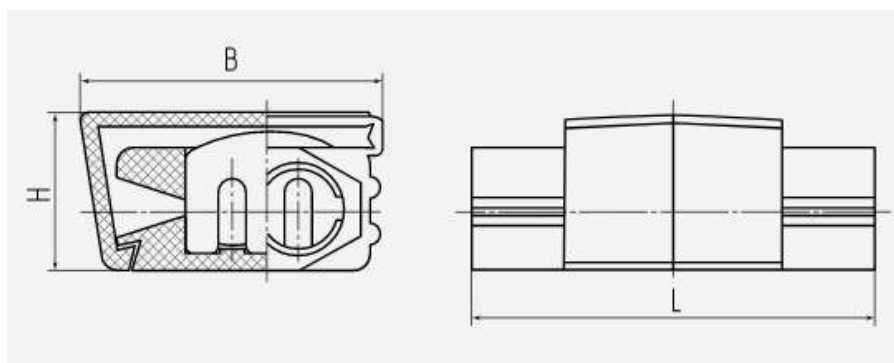

Параллельные ответвители прокалывающего типа

ОВ (ТУ 3424-036-97284872-2006)

- Предназначены для выполнения параллельных ответвлений и соединений от многопроволочных и моножильных медных проводов
- Материал корпуса: полипропилен.
Не содержит галогенов
- Термостойкость изоляции: 105 °С
- Материал контактной части: латунь марки Л63
- Покрытие контактной части: электролитическое лужение
- Не требует снятия изоляции с магистрального и ответвляемого проводов
- Одновременный прокол изоляции на магистрали и ответвлении происходит в момент защелкивания крышки корпуса
- Прочный пластмассовый корпус обеспечивает полную изоляцию и механическую защиту места ответвления
- Единая система цветовой маркировки облегчает идентификацию размеров в процессе монтажа
- При монтаже рекомендовано использование пассатижей

SKU	товарные позиции	L	B	H
47468	ОВ-1 (КВТ)	19	16.6	9
47523	ОВ-2 (КВТ)	19	16.6	11
47524	ОВ-3 (КВТ)	20	17.5	13

SKU	товарные позиции	Рабочее напряжение, до (кВ)	Сечение жилы, мм ²	Класс гибкости жилы	Материал контактной части	Покрытие контактной части	Цвет изоляции
47468	ОВ-1 (КВТ)	0.4	0.5/ 0.75/ 1.0/ 1.5	3/ 4/ 5/ 6	латунь	гальваническое лужение	красный
47523	ОВ-2 (КВТ)	0.4	1.5/ 2.5	3/ 4/ 5/ 6	латунь	гальваническое лужение	синий
47524	ОВ-3 (КВТ)	0.4	4/ 6	3/ 4/ 5/ 6	латунь	гальваническое лужение	желтый