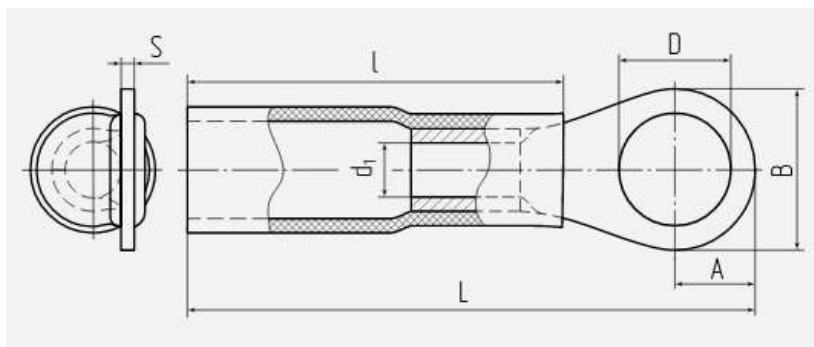

НКИ-Т (ТУ 3424-001-59861269-2004)

- Предназначены для оконцевания опрессовкой медных проводов и последующего крепежа наконечников к клеммам электрического оборудования на основе винтовой фиксации
- Материал изоляции: сшитый полиэтилен.
Не содержит галогенов
- Термостойкость изоляции: 105 °С
- Материал наконечника: медь марки М1
- Покрытие наконечника: электролитическое лужение
- Максимальное напряжение: 690 В
- Особенности конструкции:
 - благодаря заваренному стыковому шву на трубной контактной части, ориентация наконечника в матрицах инструмента не имеет значения
 - поперечные засечки на внутренней поверхности трубной части наконечников увеличивают механическую прочность соединения с жилой
 - термоусаживаемая трубка с клеевым слоем обеспечивает полную герметичность и антикоррозионную защиту контактного соединения после усадки
- Расширенные мультиразмерные диапазоны опрессовки
- Опрессовка проводника поверх изолирующей манжеты