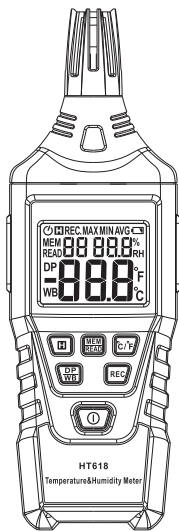

ТЕРМОГИГРОМЕТР ЦИФРОВОЙ KT618, серия «PROLINE»

НАЗНАЧЕНИЕ

Прибор предназначен для измерения относительной влажности, температуры внутри помещений, температуры по влажному термометру, температуры точки росы.

ПЕРЕДНЯЯ
ПАНЕЛЬ

ОПИСАНИЕ ПАНЕЛИ

- 1 Сенсор
- 2 Дисплей
- 3 Кнопка режим фиксации результата измерений. Нажмите эту кнопку, и на экране зафиксируется измерение, произведённое в настоящий момент, нажмите кнопку повторно для отмены этой функции
- 4 Кнопка точка росы/измерение по влажному термометру
- 5 Кнопка включение/выключение прибора
- 6 Кнопка сохранение/просмотр данных
- 7 Кнопка выбор единиц измерения температуры °C – градус Цельсия, °F – градус Фаренгейта
- 8 Кнопка для максимального/минимального/среднего значения

Инструкция по эксплуатации

01

02

СИМВОЛЫ НА ДИСПЛЕЕ

	Индикатор низкого заряда батареи
	Автоматическое выключение
	Режим фиксации результата измерений
	Режим максимальных, минимальных, средних показаний
	Сохранение/просмотр данных
	Точка росы/измерение по влажному термометру
	Единица измерения влажности, %
	Единица измерения температуры, °F
	Единица измерения температуры, °C