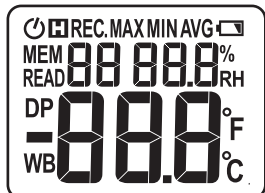

ПЕРЕДНЯЯ
ПАНЕЛЬ

ОПИСАНИЕ ПАНЕЛИ

- 1 Сенсор
- 2 Дисплей
- 3 Кнопка режим фиксации результата измерений. Нажмите эту кнопку, и на экране зафиксируется измерение, произведённое в настоящий момент, нажмите кнопку повторно для отмены этой функции
- 4 Кнопка точка росы/измерение по влажному термометру
- 5 Кнопка включение/выключение прибора
- 6 Кнопка сохранение/просмотр данных
- 7 Кнопка выбор единиц измерения температуры °C – градус Цельсия, °F – градус Фаренгейта
- 8 Кнопка для максимального/минимального/среднего значения

Инструкция по эксплуатации

01

02

СИМВОЛЫ НА ДИСПЛЕЕ

	Индикатор низкого заряда батареи
	Автоматическое выключение
	Режим фиксации результата измерений
	Режим максимальных, минимальных, средних показаний
	Сохранение/просмотр данных
	Точка росы/измерение по влажному термометру
	Единица измерения влажности, %
	Единица измерения температуры, °F
	Единица измерения температуры, °C