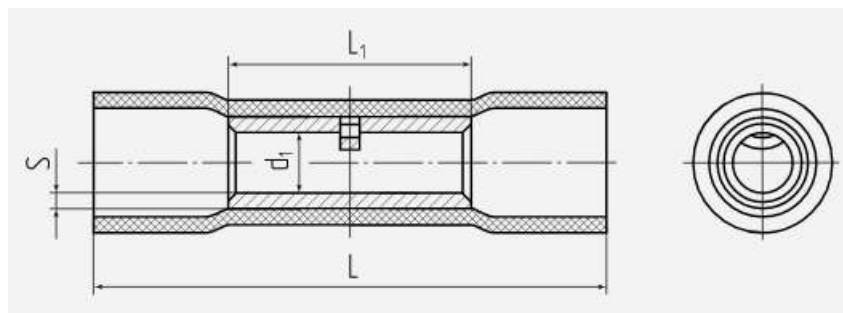

Гильзы соединительные изолированные в ПВХ корпусе

ГСИ (ТУ 3424-001-59861269-2004)

- Предназначены для соединения встык медных проводов методом опрессовки
- Материал изоляции: самозатухающий ПВХ.
Класс V-0 по UL94
- Термостойкость изоляции: 75 °С
- Материал гильзы: медь марки М1
- Покрытие гильзы: электролитическое лужение
- Максимальное напряжение: 690 В
- Особенности конструкции:
 - гильза выполнена из бесшовной цельнотянутой медной трубки
 - стопорная высечка, расположенная по центру гильзы, определяет глубину захода провода в соединитель
 - снятые по краям гильзы фаски облегчают заведение провода
- Расширенные мультиразмерные диапазоны опрессовки наконечников сечением до 10 мм²
- В пределах указанного диапазона возможно соединение в одну линию проводов разных сечений или монтаж ответвления
- Опрессовка поверх изолирующего корпуса

SKU	товарные позиции	цвет изоляции	L	L ₁	S	d ₁
47466	ГСИ 1.5 (КВТ)		24.2	15	0.8	1.7
47519	ГСИ 2.5 (КВТ)		24.2	15	0.8	2.3
47520	ГСИ 6.0 (КВТ)		26	15	1	3.4
61785	ГСИ 10 (КВТ)		35.5	21	1.2	4.6
61786	ГСИ 16 (КВТ)		45	26	1.5	5.8
61787	ГСИ 25 (КВТ)		52.5	29	1.8	7.7