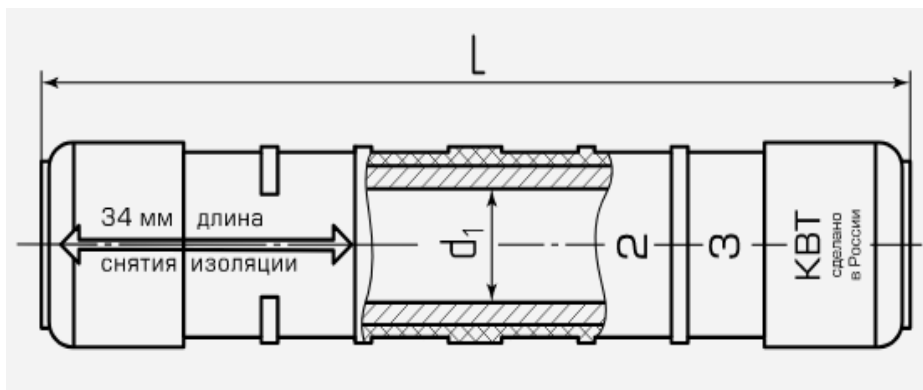

ГСИ-Ф

- Предназначены для соединения опрессовкой фазных магистральных проводов СИП
- Алюминиевая гильза, расположенная внутри полимерного корпуса, заполнена антиоксидантной пастой
- Изолирующий корпус выполнен из полимера, стойкого к ультрафиолетовому излучению и погоднo-климатическим условиям
- Механическая прочность опрессованного соединения на разрыв составляет не менее 60% прочности провода
- Инструмент для опрессовки: ПГРС-150 СИП

SKU	товарные позиции цвет изоляции	L	d ₁
58174	ГСИ-Ф-35 (КВТ)	100	8
58175	ГСИ-Ф-50 (КВТ)	100	9
58176	ГСИ-Ф-70 (КВТ)	100	10.5
58177	ГСИ-Ф-95 (КВТ)	100	12.2

SKU	товарные позиции цвет изоляции	Рабочее напряжение, до (кВ)	Сечение жилы, мм ²	Класс гибкости жилы	Материал контактной части	Технология монтажа
58174	ГСИ-Ф-35 (КВТ)	1	35	1/ 2/ 3/ 4/ 5/ 6	алюминий	опрессовка
58175	ГСИ-Ф-50 (КВТ)	1	50	1/ 2/ 3/ 4/ 5/ 6	алюминий	опрессовка
58176	ГСИ-Ф-70 (КВТ)	1	70	1/ 2/ 3/ 4/ 5/ 6	алюминий	опрессовка
58177	ГСИ-Ф-95 (КВТ)	1	95	1/ 2/ 3/ 4/ 5/ 6	алюминий	опрессовка