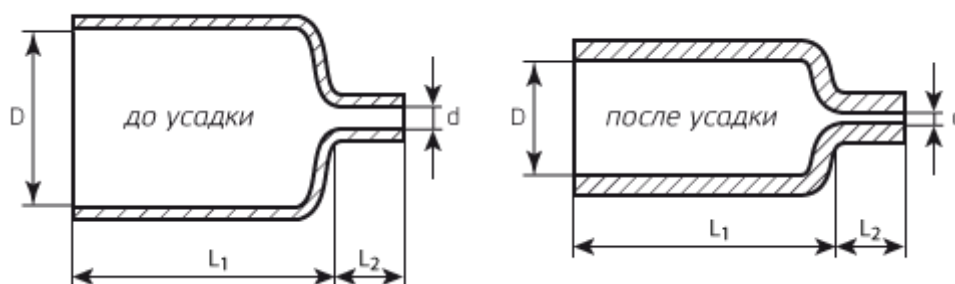

Анодные термоусаживаемые муфты АТМ

- Предназначены для герметизации и защиты корпусной части анода в месте подключения кабеля
- На внутреннюю поверхность муфты нанесен слой термоплавкого клея, обеспечивающий полную герметизацию анода
- Широкий диапазон усадки
- Муфта состоит из двух термоусаживаемых ступеней: корпуса анода и вывода для герметизации кабеля
- Материал: полиолефин
- Устойчивы к ультрафиолетовому излучению и погодным условиям
- Инструмент для монтажа: высокотемпературный

Наименование	размеры (мм)							
	Д до усадки	д до усадки	L1 до усадки	L2 до усадки	Д после усадки	д после усадки	L1 после усадки	L2 после усадки
АТМ-1 КВТ	50.0	14.0	55.0	60.0	20.0	4.5	63.0	75.0
АТМ-2 КВТ	108.0	16.0	85.0	65.0	40.0	5.0	100.0	80.0
АТМ-3 КВТ	145.0	20.0	95.0	85.0	50.0	5.0	125.0	135.0